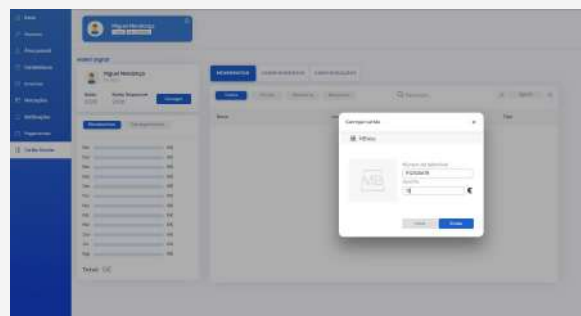

3) Carregamento MB WAY

Se optar por esta modalidade, poderá efetuar o carregamento diretamente na Plataforma introduzindo o seu número de telemóvel e definindo o valor.

Já carreguei o cartão. Posso já começar a usá-lo?

Assim que carregue o cartão, o saldo fica imediatamente disponível, podendo usá-lo em todos os refeitórios disponíveis na rede de estabelecimentos de ensino do Município de Arganil.

Consigo ter acesso ao saldo da conta?

Dentro da Plataforma SIGA, menu Cartão Escolar, poderá consultar todos os movimentos associados ao cartão escolar e aceder às restantes informações (faturas, carregamentos, consumos e notas de crédito).